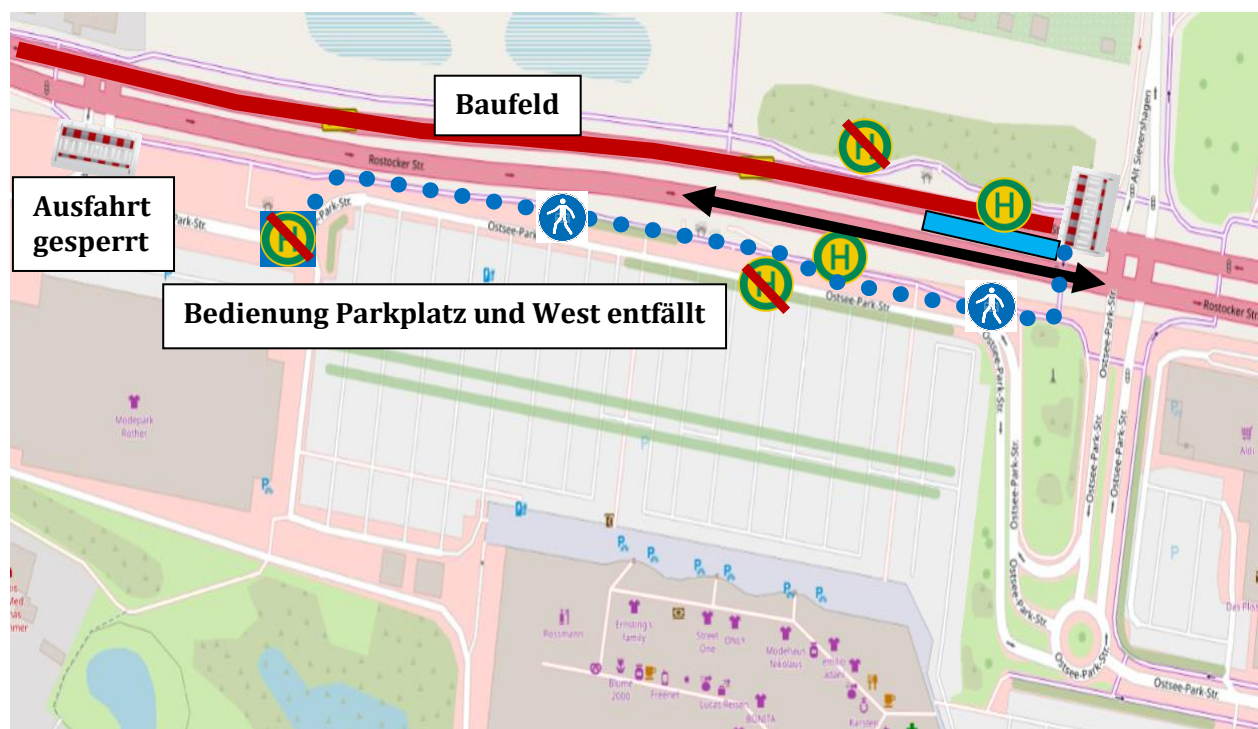

# Information Linie 128 Haltestelle Ostseepark Parkplatz und West ab 06.07.26, ab ca. 07:00 Uhr

01.07.2026

Sehr geehrte Fahrgäste, sehr geehrte Schüler,

durch die Straßensanierung der B 105 im Bereich Sievershagen – Sievershagen Ostseepark kommt es ab Montag, den 06.07.26, mit Umbau der Verkehrsführung ab ca. 07:00 Uhr zu folgenden Änderungen hinsichtlich der Haltestellenbedienung auf der Linie 128.

**Der Schülerverkehr am 06.07.26 bis 07:00 Uhr wird noch regulär über die Haltestellen Ostseepark Parkplatz und West abgesichert.**

## Ab dem 06.07.26, ab 07:00 Uhr:

Mit Umbau der Verkehrsführung verkehrt die Linie 128 sperrbedingt nicht mehr über dem Parkplatz am Ostseepark, die Bedienung der Haltestellen Ostseepark Parkplatz und West entfällt.

In Fahrtrichtung Parkentin / Bad Doberan nutzen bitte auch die Schüler ab dem 07.07.26 als Ersatz die provisorische Haltestelle an der Hauptkreuzung Ostseepark auf der B 105 an der Mittelinsel (siehe Plan). Die Straße ist grundsätzlich voll gesperrt, ausgenommen ÖPNV und Rettungsfahrzeuge.